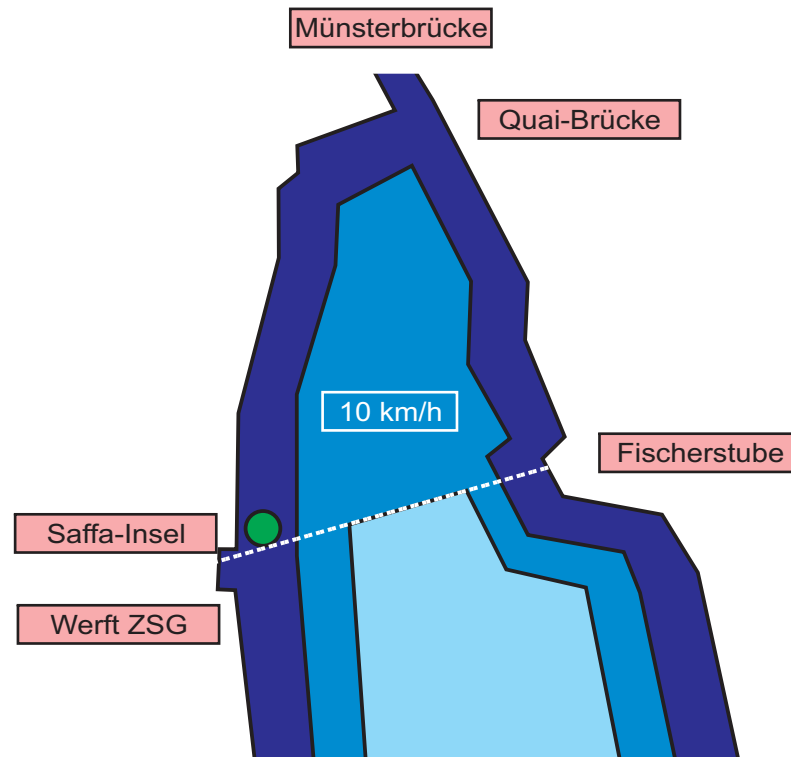

Kantonspolizei Zürich
Seepolizei
Seestrasse 87
8942 Oberrieden
Telefon 044 722 58 00

Stadtpolizei Zürich
Kommissariat Wasserschutzpolizei
Bellerivestrasse 260
8034 Zürich
Telefon 044 411 84 02

Strassenverkehrsamt des Kts. Zürich
Schiffahrtskontrolle
Seestrasse 87
8942 Oberrieden
Telefon 058 811 80 00

Erweiterte Uferzone im Seebecken der Stadt Zürich

Innere Uferzone 0 - 150 Meter, Geschwindigkeit: 10 km/h
Schiffsverkehr nur rechtwinklig zum Ufer gestattet, Parallelfahren verboten

Äussere Uferzone 150 - 300 Meter und Stadtzürcher Seebecken
Parallelfahrten zum Ufer gestattet, Geschwindigkeit: 10 km/h

Fahrverbot in der Limmat ab Münsterbrücke
50 Meter oberhalb Münsterbrücke mit Stop-Bojen signalisiert

Bewilligungen für Liegen in und an Hafenanlagen
über die angegebene Zeit hinaus werden in **Ausnahmefällen** durch die Wasserschutzpolizei erteilt