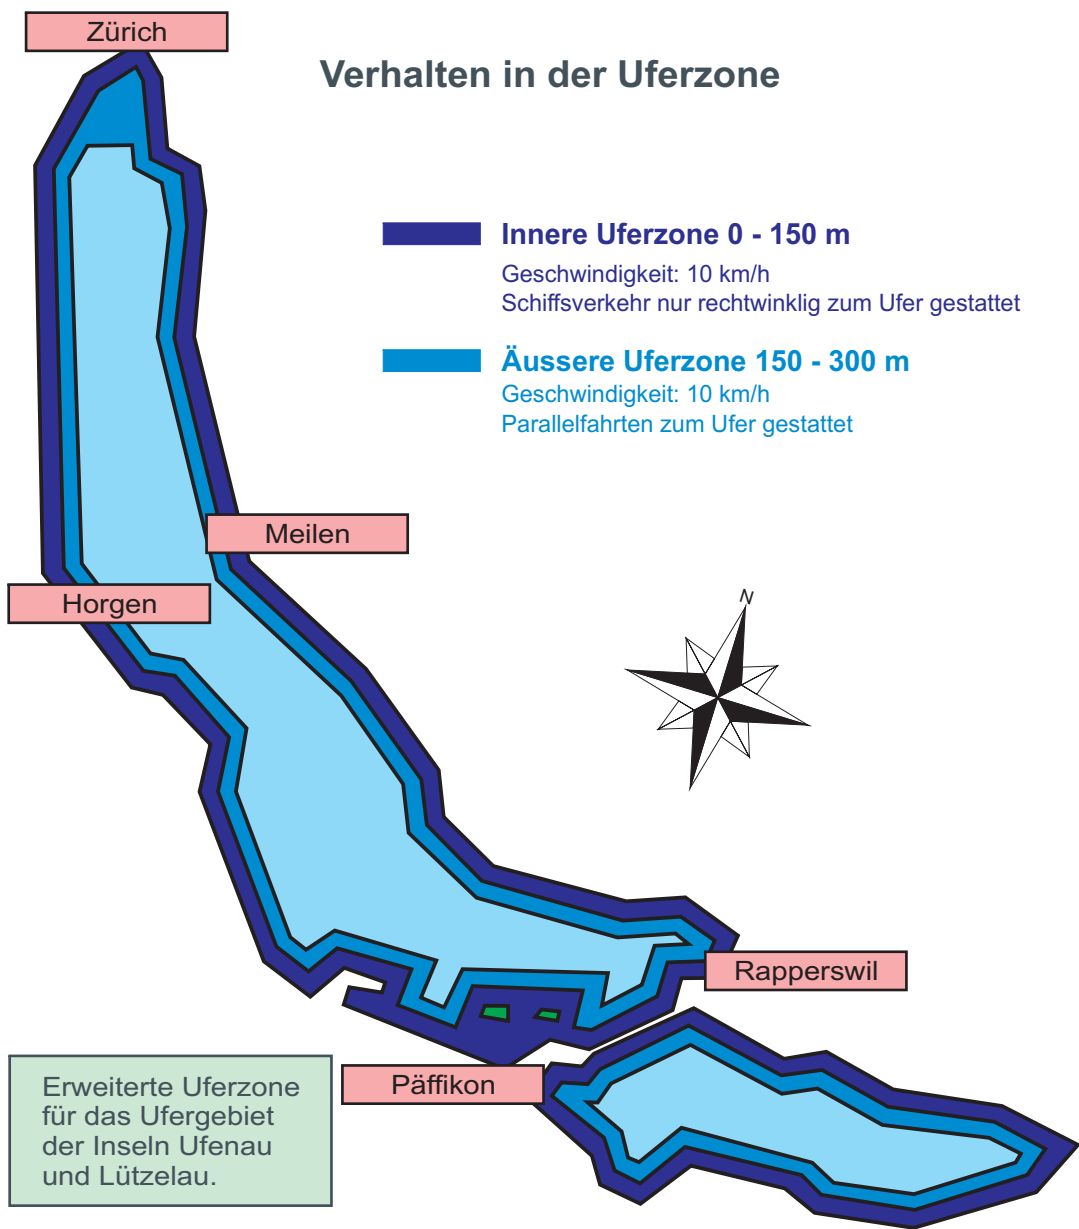

Kantonspolizei Zürich
Seepolizei
Seestrasse 87
8942 Oberrieden
Telefon 044 722 58 00

Stadtpolizei Zürich
Kommissariat Wasserschutzpolizei
Bellerivestrasse 260
8034 Zürich
Telefon 044 411 84 02

Strassenverkehrsamt des Kts. Zürich
Schiffahrtskontrolle
Seestrasse 87
8942 Oberrieden
Telefon 058 811 80 00

Erweiterte Uferzone im Seebecken der Stadt Zürich

Innere Uferzone 0 - 150 Meter, Geschwindigkeit: 10 km/h
Schiffsverkehr nur rechtwinklig zum Ufer gestattet, Parallelfahren verboten

Äussere Uferzone 150 - 300 Meter und Stadtzürcher Seebecken
Parallelfahrten zum Ufer gestattet, Geschwindigkeit: 10 km/h

Fahrverbot in der Limmat ab Münsterbrücke
50 Meter oberhalb Münsterbrücke mit Stop-Bojen signalisiert

Bewilligungen für Liegen in und an Hafenanlagen
über die angegebene Zeit hinaus werden in **Ausnahmefällen** durch die Wasserschutzpolizei erteilt